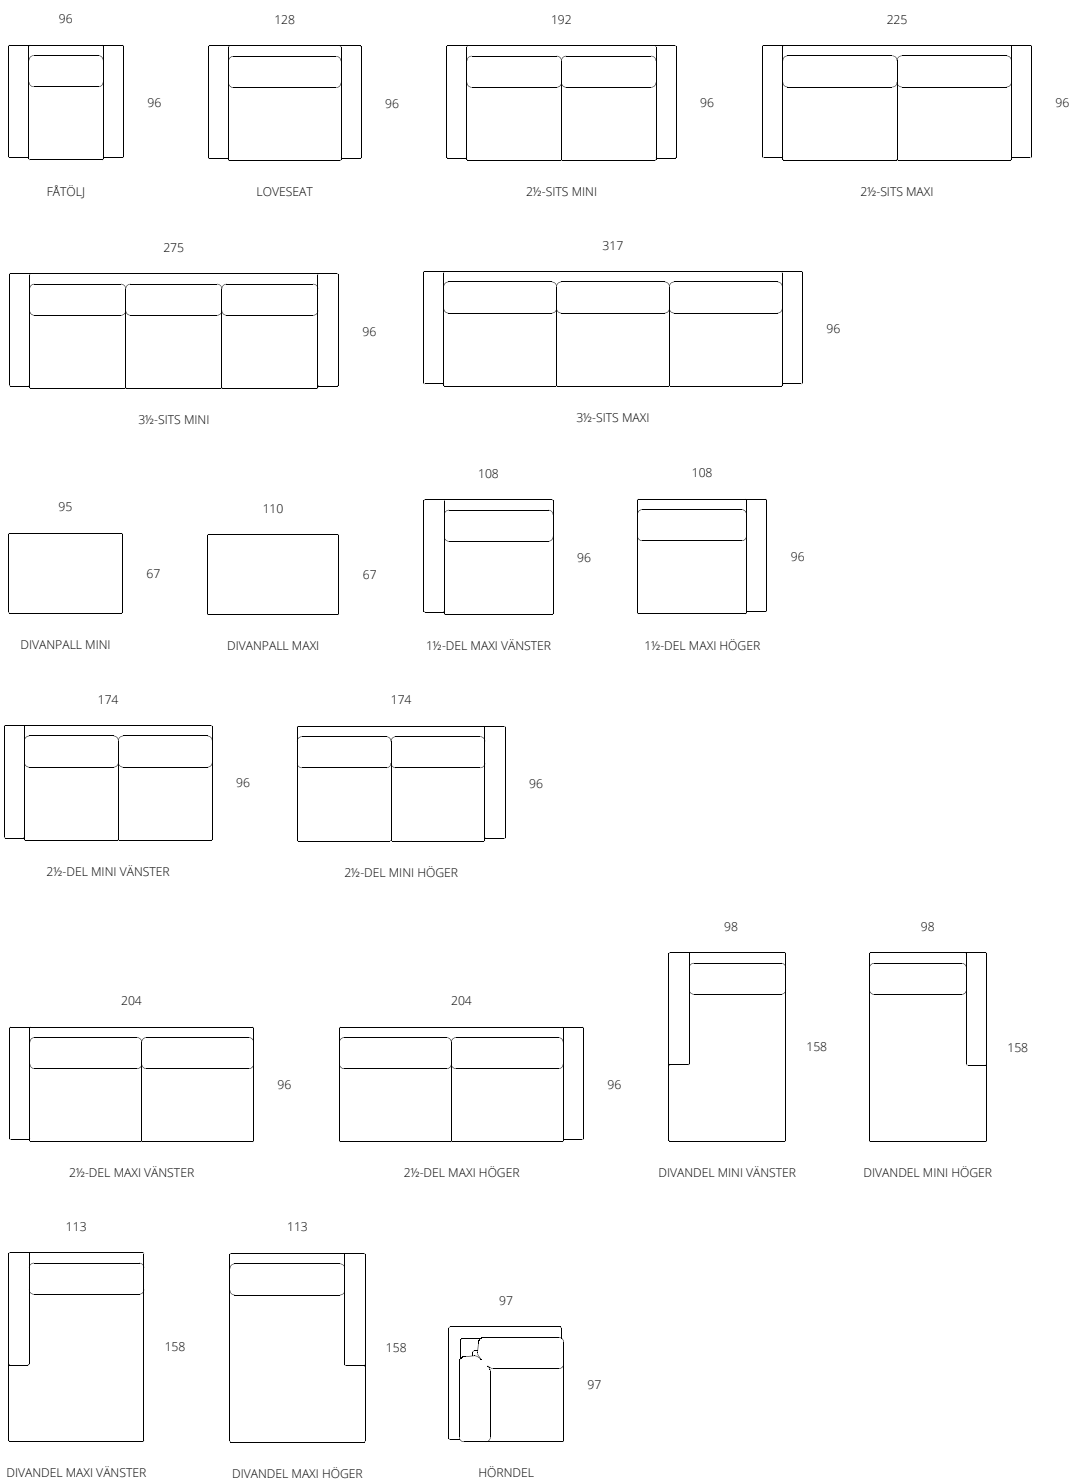

JONAS IHREBORN AB
Expovägen 5
331 42 Värnamo
Sweden

Phone: +46 (0)370-35 50 00
Mail: info@ihreborn.se
www.ihreborn.se