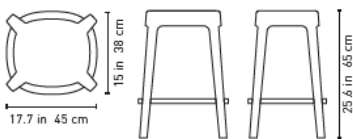

Ombra pall, av Emiliana designstudio 2018

Stadig pall i hårdlackat stål. Finns i tre storlekar med eller utan ryggstöd

Stapelbar utan ryggstöd

**BAR**

**COUNTER**

**LOW**

Tom Rossau belysning - skulptural dansk design