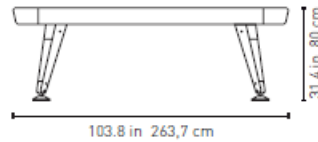

Färger duk

7 feet

8 feet

adesso kollektion

adessonu AB org. nr 556812-2716 Åsögatan 126 S-116 24 Stockholm Sweden
+4686420610 info@adessostockholm.se www.adessostockholm.se