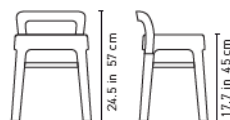

Ombra pall, av Emiliana designstudio 2018

Stadig pall i hårdlackat stål. Finns i tre storlekar med eller utan ryggstöd

Stapelbar utan ryggstöd

**BAR**

**COUNTER**

**LOW**

Tom Rossau belysning - skulptural dansk design