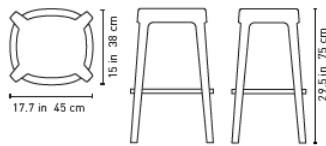

Ombra pall, av Emiliana designstudio 2018

Stadig pall i hårdlackat stål. Finns i tre storlekar med eller utan ryggstöd

Stapelbar utan ryggstöd

**BAR**

**COUNTER**

**LOW**

Tom Rossau belysning - skulptural dansk design