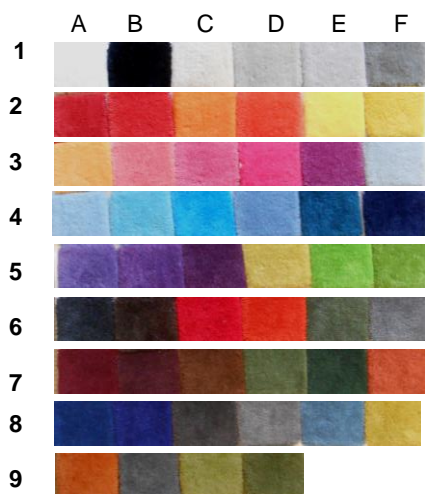

Standardfärger adesso kollektion

Det går även att beställa i andra NCS färger

* Lyocell är en konstgjord fiber som skapas av cellulosa från snabbväxande energiskog (till exempel eukalyptus, bok och gran). Lyocell är liksom viskos så kallade regenatfibrer.

Viskos görs oftast av gran men har en mer klimatbelastande framställningsprocess än lyocell.

För mer information, hjälp och offert - kontakta oss!

adesso kollektion

adessonu AB org. nr 556812-2716 Åsögatan 126 S-116 24 Stockholm Sweden
+4686420610 info@adessostockholm.se www.adessostockholm.se