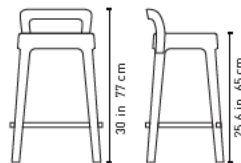

Ombra pall, av Emiliana designstudio 2018

Stadig pall i hårdlackat stål. Finns i tre storlekar med eller utan ryggstöd

Stapelbar utan ryggstöd

**BAR**

**COUNTER**

**LOW**

Tom Rossau belysning - skulptural dansk design